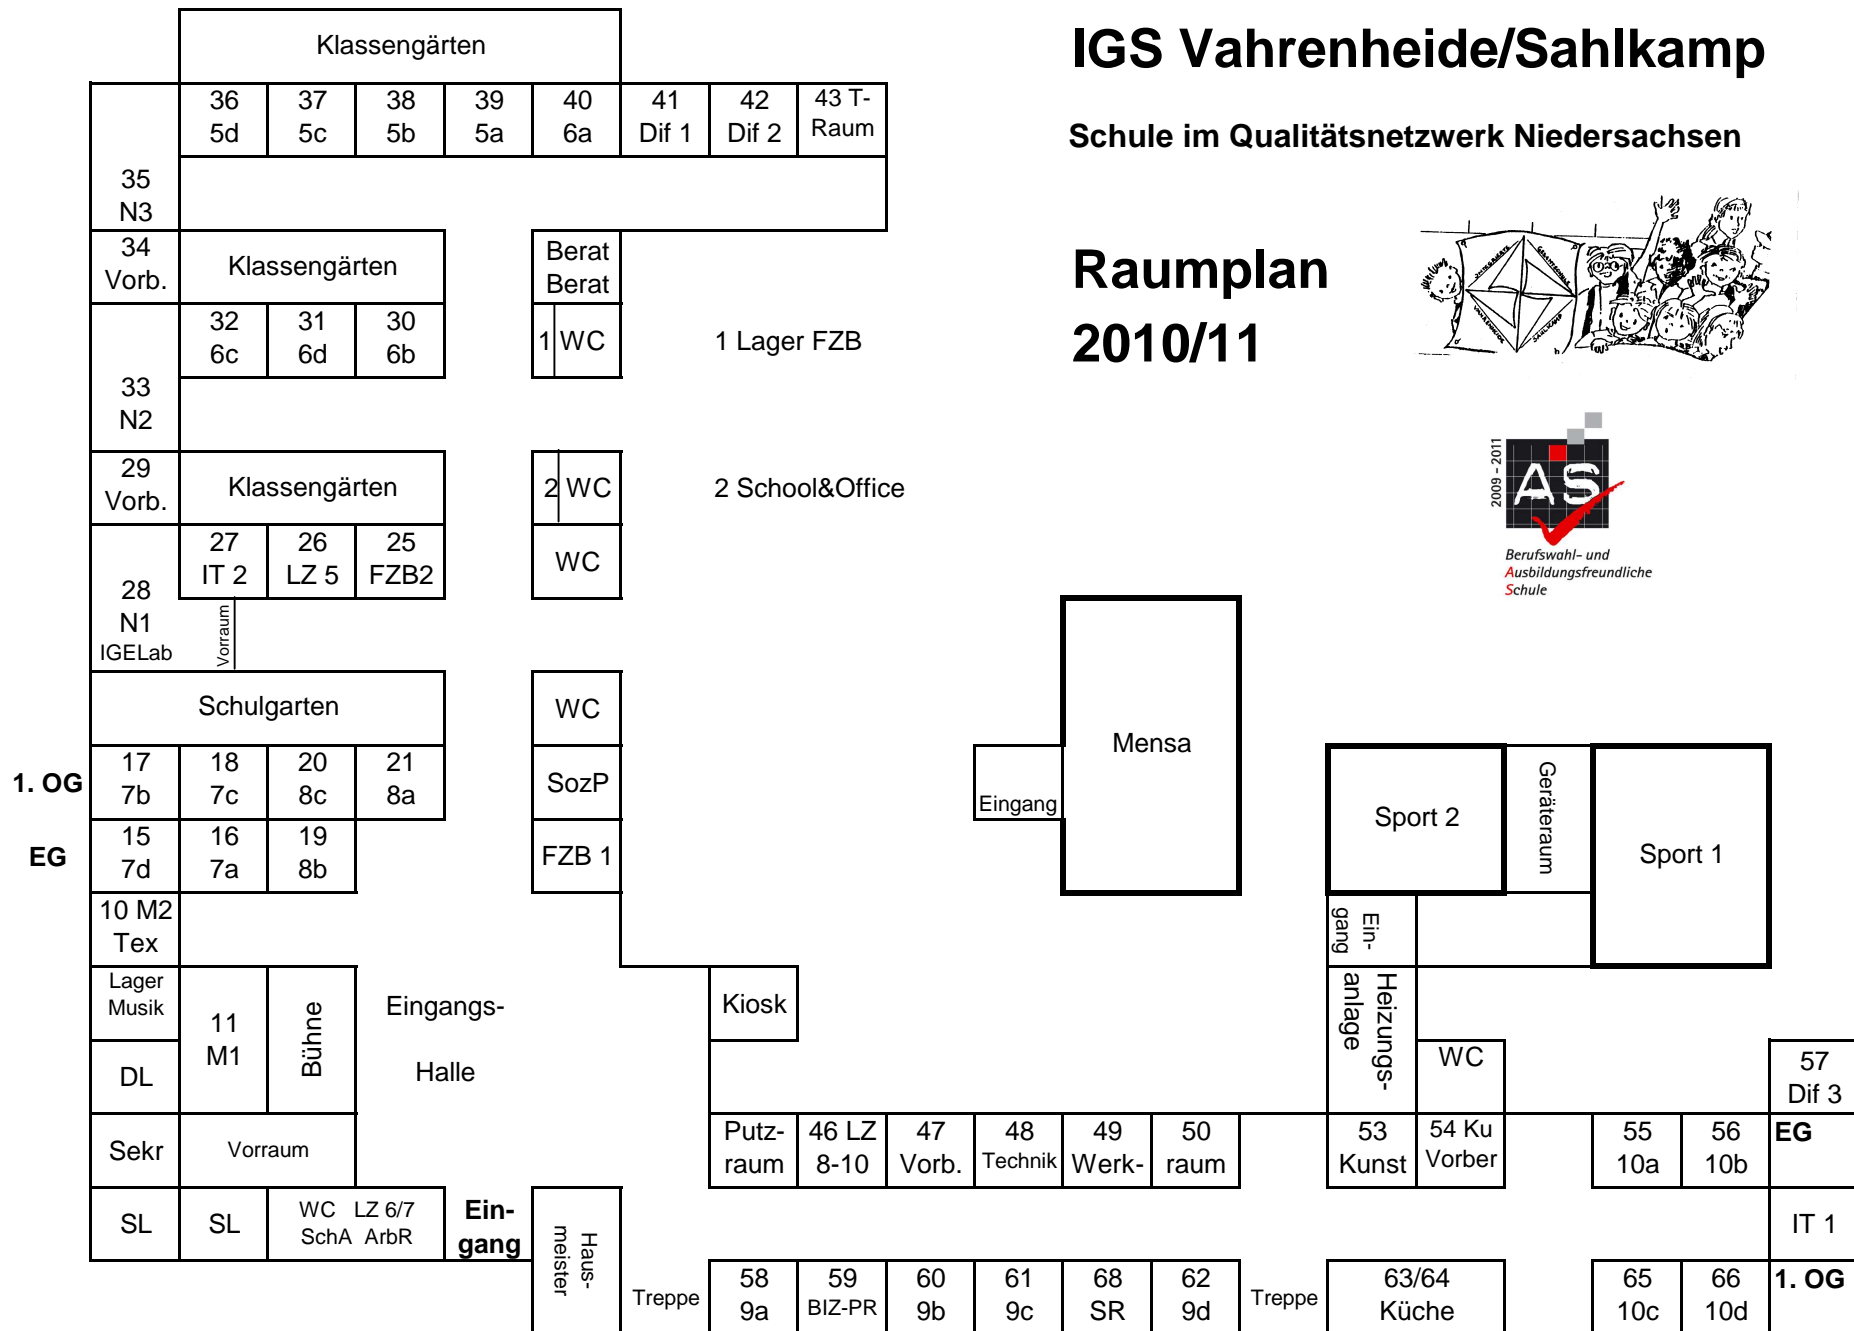

IGS Vahrenheide/Sahlkamp

Schule im Qualitätsnetzwerk Niedersachsen

Raumplan 2010/11

01.08.2010